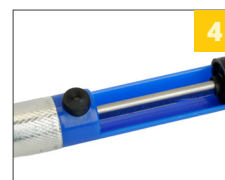

## Применение:

- ремонты электрооборудования

1  
APL4 тяжелое основание из чугуна надежно удерживает паяльник

2  
небольшой размер бобины обеспечивает удобное хранение и использование

3  
APL1-15 компактное и легкое использование благодаря удобному формату упаковки

4  
APL5 позволяет быстро и безопасно убрать лишний припой

Модель	APL1-15	APL-16-20	APL-16-30	APL4	APL5
Артикул	49819	49967	49968	49821	49822
Состав/материал	50% олово, 49% свинец, 1% канифоль			нержавеющая сталь, чугун	пластик/металл
Размер вес, гр/мм	15 гр	20 гр	30 гр	70x35 мм	20x185 мм